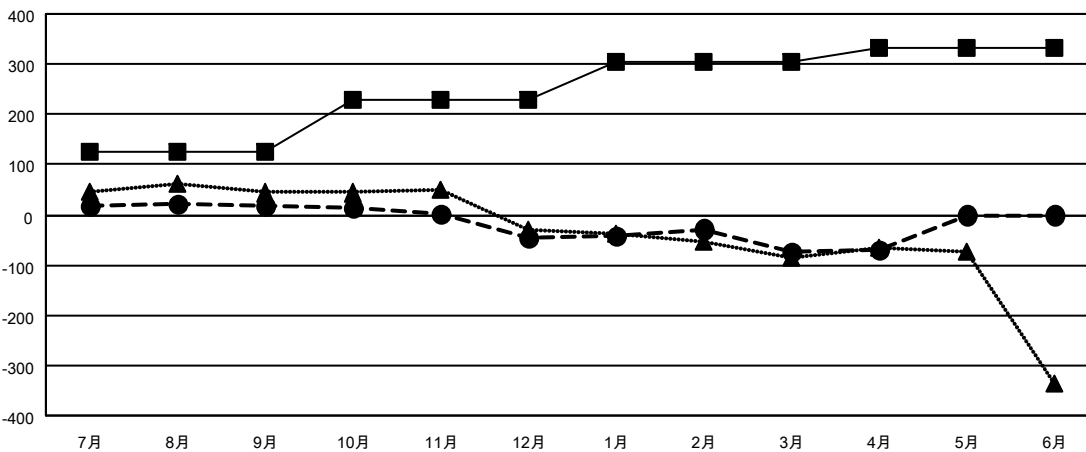

GAT MONTHLY MEMBERSHIP PROGRESS REPORT

Results as of: 4/30/2022

Multiple District 331

LOCATION: JAPAN

クラブ			
結果：2021-2022			
四半期	新クラブ目標	新クラブ	解散クラブ
7月/8月/9月	0	0	1
10月/11月/12月	0	0	0
1月/2月/3月	1	1	0
4月/5月/6月	0	0	0

名			
結果：2021-2022			
四半期	会員純増目標	会員増強実績	退会者(転籍を含む)実際
7月/8月/9月	125	87	67
10月/11月/12月	105	72	129
1月/2月/3月	76	90	118
4月/5月/6月	25	64	57

新クラブ目標及び実績累計

会員目標及び実績累計

解散クラブ: 1	
退会者	
物故会員	61
クラブ解散	0
その他	311
合計	372

123 CLUBS OF 191 一名以上の新会
員を登録