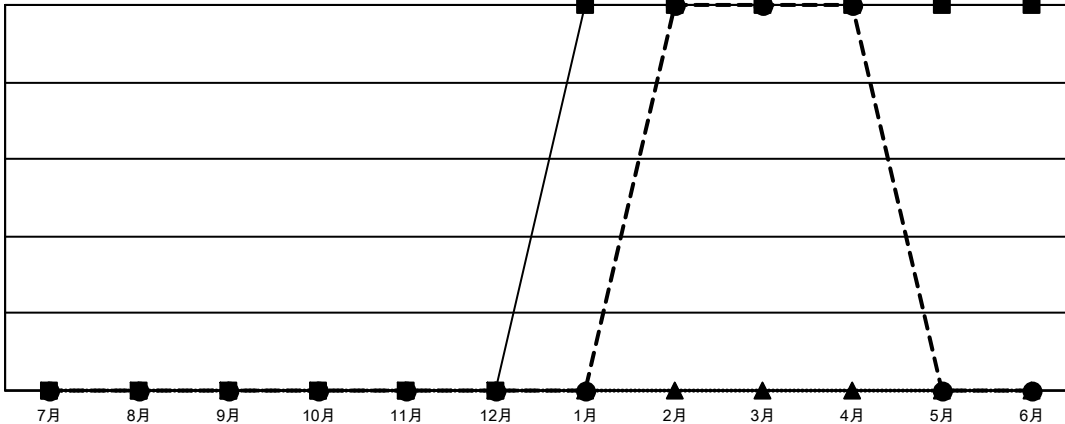

GAT MONTHLY MEMBERSHIP PROGRESS REPORT

Results as of: 4/30/2022

Multiple District 331

LOCATION: JAPAN

クラブ			
結果：2021-2022			
四半期	新クラブ目標	新クラブ	解散クラブ
7月/8月/9月	0	0	1
10月/11月/12月	0	0	0
1月/2月/3月	1	1	0
4月/5月/6月	0	0	0

名			
結果：2021-2022			
四半期	会員純増目標	会員増強実績	退会者(転籍を含む)実際
7月/8月/9月	125	87	67
10月/11月/12月	105	72	129
1月/2月/3月	76	90	118
4月/5月/6月	25	64	57

新クラブ目標及び実績累計